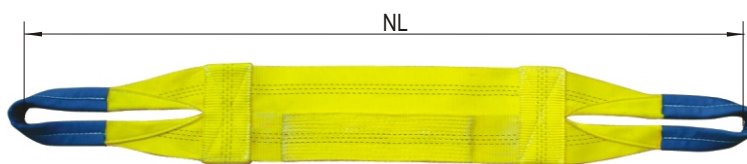

ШИРОКИ ПЛОСКИ САПАНИ ОТ ПОЛИЕСТЕРНА ЛЕНТА С ГОЛЯМА ТОВАРОНОСИМОСТ

цвет	ширина mm	брой пластове	мин. NL м	макс. NL м	работно усилие		
					 кг	 кг	 кг
виолетов	60	1	0.5	20	2000	1400	1000
виолетов	60	2	0.5	20	4000	2800	2000
виолетов	60	3	0.5	20	6000	4200	3000
виолетов	60	4	0.5	20	8000	5600	4000
зелен	120	1	1.0	20	4000	2800	2000
зелен	120	2	1.0	20	8000	5600	4000
зелен	120	3	1.0	20	12000	8400	6000
зелен	120	4	1.0	20	16000	11200	8000
жълт	180	1	1.0	20	6000	4200	3000
жълт	180	2	1.0	20	12000	8400	6000
жълт	180	3	1.0	20	18000	12600	9000
жълт	180	4	1.0	20	24000	16800	12000
сив	240	1	2.0	50	8000	5600	4000
сив	240	2	2.0	50	16000	11200	8000
сив	240	3	2.0	50	24000	16800	12000
сив	240	4	2.0	50	32000	22400	16000
червен	300	1	2.0	50	10000	7000	5000
червен	300	2	2.0	50	20000	14000	10000
червен	300	3	2.0	50	30000	21000	15000
червен	300	4	2.0	50	40000	28000	20000
кафяв	360	1	2.0	50	12000	8400	6000
кафяв	360	2	2.0	50	24000	16800	12000
кафяв	360	3	2.0	50	36000	25200	18000
кафяв	360	4	2.0	50	48000	33600	24000
син	480	1	3.0	50	16000	11200	8000
син	480	2	3.0	50	32000	22400	16000
син	480	3	3.0	50	48000	33600	24000
син	480	4	3.0	50	64000	44800	32000
оранжев	600	1	3.0	50	20000	14000	10000
оранжев	600	2	3.0	50	40000	28000	20000
оранжев	600	3	3.0	50	60000	42000	30000
оранжев	600	4	3.0	50	80000	56000	40000
оранжев	600	5	3.0	50	100000	70000	50000

* Поръчват се по работна дължина NL и работно усилие