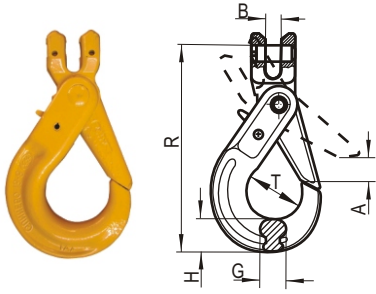

CLEVIS SELF LOCKING HOOK GRADE 8

Size B	R mm	A mm	T mm	G mm	H mm	W.L.L. tons	Unit weight kg
7/8 - 8	119	36	36	17	23	2.0	0.80
10 - 8	142	44	44	25	29	3.2	1.50
13 - 8	180	54	54	28	38	5.4	2.80
16 - 8	216	63	63	37	49	8.0	5.10
19 - 8	242	68	68	42	56	12.5	7.80
22 - 8	280	74	111	54	66	15.0	13.50