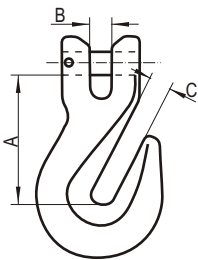

CLEVIS GRAB HOOK GRADE8

Size	A mm	C mm	W.L.L. tons	Unit weight kg
6 - 8	58	8	1.12	0.25
7/8 - 8	60	10	2.0	0.32
10 - 8	80	13	3.2	0.73
13 - 8	102	17	5.4	1.60
16 - 8	115	20	8.0	2.80
18/20 - 8	132	24	12.5	4.15
22 - 8	160	26	15.0	6.30