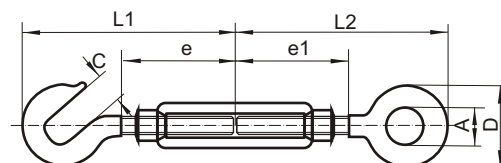

ОБТЕГАЧ ОТВОРЕН ПОЦІНКОВАН DIN 1480

КУКА - КУКА

УХО - УХО

КУКА - УХО

размер	L1	L2	e	e1	A	C	D	єдинично тєгло
mm	mm	mm	mm	mm	mm	mm	mm	кг
M6	55	55	35	35	8	5	16	0.11
M8	90	90	60	60	12	8	26	0.20
M10	115	100	70	70	15	12	32	0.28
M12	145	130	90	90	16	14	35	0.43
M16	185	170	120	120	22	20	45	1.00
M20	225	210	145	145	25	20	55	1.60
M24	270	240	160	160	35	30	70	2.80
M30	256	220	135	135	31	33	71	4.10
M32	278	245	148	148	36	39	88	6.00
M36	320	277	158	158	38	46	94	8.5

ОБТЕГАЧ ОТВОРЕН ПОЦІНКОВАН DIN 1480

ВИЛКА - ВИЛКА

размер	L	e	A	B	C	D	єдинично тєгло
mm	mm	mm	mm	mm	mm	mm	кг
M8	90	60	9	12	6	6	0.32
M10	110	75	11	15	8	8	0.40
M12	120	80	13	20	10	10	0.60
M16	160	100	16	35	12	12	1.40
M20	190	120	20	40	16	16	2.50
M24	230	135	30	52	20	20	3.90
M30	250	135	45	70	30	25	5.70
M33	270	148	52	70	35	30	8.40