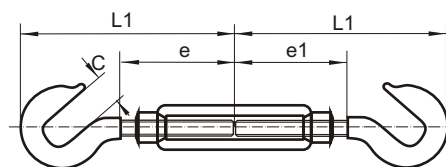

ОБТЕГАЧ ОТВОРЕН ПОЦІНКОВАН DIN 1480

КУКА - КУКА

УХО - УХО

КУКА - УХО

размер	L1	L2	e	e1	A	C	D	єдинично тєгло
mm	mm	mm	mm	mm	mm	mm	mm	кг
M6	55	55	35	35	8	5	16	0.11
M8	90	90	60	60	12	8	26	0.20
M10	115	100	70	70	15	12	32	0.28
M12	145	130	90	90	16	14	35	0.43
M16	185	170	120	120	22	20	45	1.00
M20	225	210	145	145	25	20	55	1.60
M24	270	240	160	160	35	30	70	2.80
M30	256	220	135	135	31	33	71	4.10
M32	278	245	148	148	36	39	88	6.00
M36	320	277	158	158	38	46	94	8.5

ОБТЕГАЧ ОТВОРЕН ПОЦІНКОВАН DIN 1480

ВИЛКА - ВИЛКА

размер	L	e	A	B	C	D	єдинично тєгло
mm	mm	mm	mm	mm	mm	mm	кг
M8	90	60	9	12	6	6	0.32
M10	110	75	11	15	8	8	0.40
M12	120	80	13	20	10	10	0.60
M16	160	100	16	35	12	12	1.40
M20	190	120	20	40	16	16	2.50
M24	230	135	30	52	20	20	3.90
M30	250	135	45	70	30	25	5.70
M33	270	148	52	70	35	30	8.40