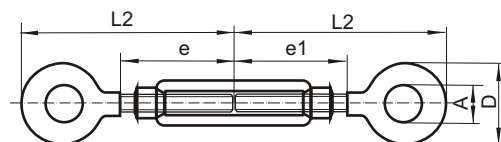

ОБТЕГАЧ ОТВОРЕН ПОЦІНКОВАН DIN 1480

КУКА - КУКА

УХО - УХО

КУКА - УХО

размер	L1	L2	e	e1	A	C	D	єдинично тєгло
mm	mm	mm	mm	mm	mm	mm	mm	кг
M6	55	55	35	35	8	5	16	0.11
M8	90	90	60	60	12	8	26	0.20
M10	115	100	70	70	15	12	32	0.28
M12	145	130	90	90	16	14	35	0.43
M16	185	170	120	120	22	20	45	1.00
M20	225	210	145	145	25	20	55	1.60
M24	270	240	160	160	35	30	70	2.80
M30	256	220	135	135	31	33	71	4.10
M32	278	245	148	148	36	39	88	6.00
M36	320	277	158	158	38	46	94	8.5

ОБТЕГАЧ ОТВОРЕН ПОЦІНКОВАН DIN 1480

ВИЛКА - ВИЛКА

размер	L	e	A	B	C	D	єдинично тєгло
mm	mm	mm	mm	mm	mm	mm	кг
M8	90	60	9	12	6	6	0.32
M10	110	75	11	15	8	8	0.40
M12	120	80	13	20	10	10	0.60
M16	160	100	16	35	12	12	1.40
M20	190	120	20	40	16	16	2.50
M24	230	135	30	52	20	20	3.90
M30	250	135	45	70	30	25	5.70
M33	270	148	52	70	35	30	8.40