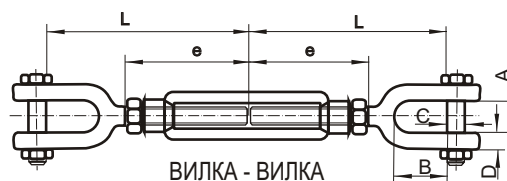

ОБТЕГАЧ ОТВОРЕН ПОЦІНКОВАН DIN 1480

КУКА - КУКА

УХО - УХО

КУКА - УХО

размер	L1	L2	e	e1	A	C	D	єдинично тєгло
mm	mm	mm	mm	mm	mm	mm	mm	кг
M6	55	55	35	35	8	5	16	0.11
M8	90	90	60	60	12	8	26	0.20
M10	115	100	70	70	15	12	32	0.28
M12	145	130	90	90	16	14	35	0.43
M16	185	170	120	120	22	20	45	1.00
M20	225	210	145	145	25	20	55	1.60
M24	270	240	160	160	35	30	70	2.80
M30	256	220	135	135	31	33	71	4.10
M32	278	245	148	148	36	39	88	6.00
M36	320	277	158	158	38	46	94	8.5

ОБТЕГАЧ ОТВОРЕН ПОЦІНКОВАН DIN 1480

ВИЛКА - ВИЛКА

размер	L	e	A	B	C	D	єдинично тєгло
mm	mm	mm	mm	mm	mm	mm	кг
M8	90	60	9	12	6	6	0.32
M10	110	75	11	15	8	8	0.40
M12	120	80	13	20	10	10	0.60
M16	160	100	16	35	12	12	1.40
M20	190	120	20	40	16	16	2.50
M24	230	135	30	52	20	20	3.90
M30	250	135	45	70	30	25	5.70
M33	270	148	52	70	35	30	8.40