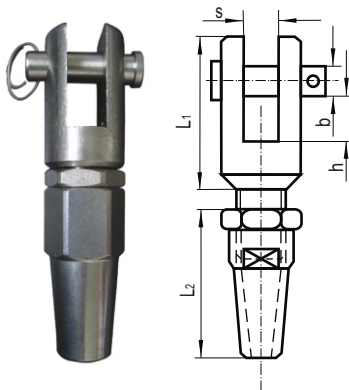

SWAGELESS EYE TERMINAL STAINLESS STEEL A4 - AISI 316

Size	Rope \varnothing mm	L ₁ mm	L ₂ mm	a mm	s mm	Part number
3	3	14	25	5	5	3 - NE - 3
4	4	15	28	7	6	3 - NE - 4
5	5	15	32	9	7	3 - NE - 5
6	6	20	38	10	8	3 - NE - 6
8	8	25	48	13	12	3 - NE - 8
10	10	35	68	14	13	3 - NE - 10

SWAGELESS FORK TERMINAL STAINLESS STEEL A4 - AISI 316

Size	Rope \varnothing mm	L ₁ mm	L ₂ mm	h mm	s mm	b mm	Part number
3	3	27	28	6	6	5	3 - NJ - 3
4	4	34	28	7	7	6	3 - NJ - 4
5	5	37	32	9	9	8	3 - NJ - 5
6	6	46	38	12	10	9	3 - NJ - 6
8	8	58	48	18	12	12	3 - NJ - 8
10	10	64	68	20	14	13	3 - NJ - 10

SWAGELESS STUD TERMINAL STAINLESS STEEL A4 - AISI 316

Size	Rope \varnothing mm	d ₁	L ₁ mm	L ₂ mm	Part number
3	3	M6	48	35	3 - NSH - 06/3
4	4	M8	58	36	3 - NSH - 08/4
5	5	M10	64	40	3 - NSH - 10/5
6	6	M12	80	49	3 - NSH - 12/6
8	8	M16	86	54	3 - NSH - 16/8