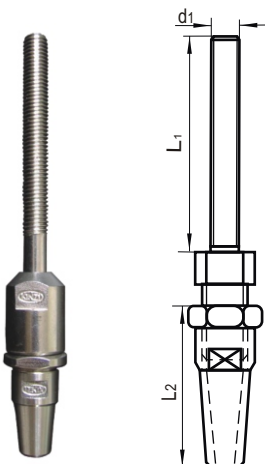

SWAGELESS EYE TERMINAL STAINLESS STEEL A4 - AISI 316

Size	Rope \varnothing mm	L ₁ mm	L ₂ mm	a mm	s mm	Part number
3	3	14	25	5	5	3 - NE - 3
4	4	15	28	7	6	3 - NE - 4
5	5	15	32	9	7	3 - NE - 5
6	6	20	38	10	8	3 - NE - 6
8	8	25	48	13	12	3 - NE - 8
10	10	35	68	14	13	3 - NE - 10

SWAGELESS FORK TERMINAL STAINLESS STEEL A4 - AISI 316

Size	Rope \varnothing mm	L ₁ mm	L ₂ mm	h mm	s mm	b mm	Part number
3	3	27	28	6	6	5	3 - NJ - 3
4	4	34	28	7	7	6	3 - NJ - 4
5	5	37	32	9	9	8	3 - NJ - 5
6	6	46	38	12	10	9	3 - NJ - 6
8	8	58	48	18	12	12	3 - NJ - 8
10	10	64	68	20	14	13	3 - NJ - 10

SWAGELESS STUD TERMINAL STAINLESS STEEL A4 - AISI 316

Size	Rope \varnothing mm	d ₁	L ₁ mm	L ₂ mm	Part number
3	3	M6	48	35	3 - NSH - 06/3
4	4	M8	58	36	3 - NSH - 08/4
5	5	M10	64	40	3 - NSH - 10/5
6	6	M12	80	49	3 - NSH - 12/6
8	8	M16	86	54	3 - NSH - 16/8