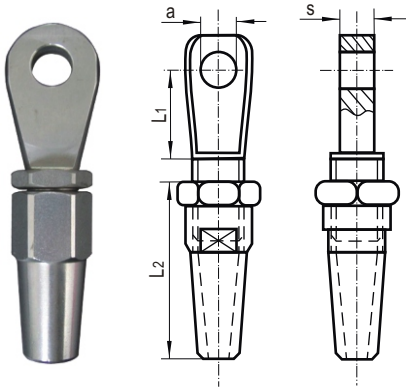

SWAGELESS EYE TERMINAL STAINLESS STEEL A4 - AISI 316

Size	Rope \varnothing mm	L ₁ mm	L ₂ mm	a mm	s mm	Part number
3	3	14	25	5	5	3 - NE - 3
4	4	15	28	7	6	3 - NE - 4
5	5	15	32	9	7	3 - NE - 5
6	6	20	38	10	8	3 - NE - 6
8	8	25	48	13	12	3 - NE - 8
10	10	35	68	14	13	3 - NE - 10

SWAGELESS FORK TERMINAL STAINLESS STEEL A4 - AISI 316

Size	Rope \varnothing mm	L ₁ mm	L ₂ mm	h mm	s mm	b mm	Part number
3	3	27	28	6	6	5	3 - NJ - 3
4	4	34	28	7	7	6	3 - NJ - 4
5	5	37	32	9	9	8	3 - NJ - 5
6	6	46	38	12	10	9	3 - NJ - 6
8	8	58	48	18	12	12	3 - NJ - 8
10	10	64	68	20	14	13	3 - NJ - 10

SWAGELESS STUD TERMINAL STAINLESS STEEL A4 - AISI 316

Size	Rope \varnothing mm	d ₁	L ₁ mm	L ₂ mm	Part number
3	3	M6	48	35	3 - NSH - 06/3
4	4	M8	58	36	3 - NSH - 08/4
5	5	M10	64	40	3 - NSH - 10/5
6	6	M12	80	49	3 - NSH - 12/6
8	8	M16	86	54	3 - NSH - 16/8