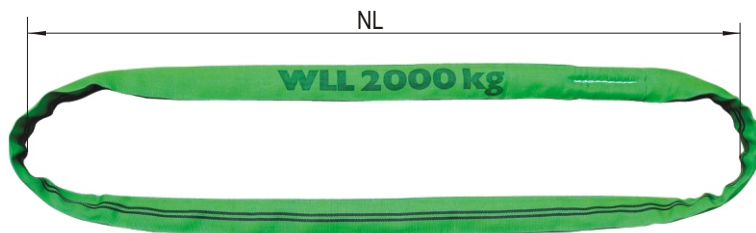

ОБЛИ БЕЗКОНЕЧНИ САПАНИ ОТ ПОЛИЕСТЕРНИ И ДРУГИ ВЛАКНА ПО EN 1492 - 2

- Коефициент на сигурност 7 : 1
- Цветови код по EN 1492 - 2
- Черната линия показва работното усилие: 1 линия за тон

цвет	мин. NL	макс. NL	работно усилие				
							
	м	м	кг	кг	кг	кг	кг
виолетов	0.5	20	1000	800	2000	1400	1000
зелен	0.5	20	2000	1600	4000	2800	2000
жълт	0.5	50	3000	2400	6000	4200	3000
сив	0.5	50	4000	3200	8000	5600	4000
червен	0.5	50	5000	4000	10000	7000	5000
кафяв	1.0	50	6000	4800	12000	8400	6000
син	1.5	50	8000	6400	16000	11200	8000
оранжев	2.5	50	10000	8000	20000	14000	10000
оранжев	2.5	50	20000	16000	40000	28000	20000
оранжев	2.5	50	30000	24000	60000	42000	30000
оранжев	2.5	50	40000	32000	80000	56000	40000
оранжев	2.5	50	50000	40000	100000	70000	50000
оранжев	2.5	50	60000	48000	120000	84000	60000
оранжев	2.5	50	80000	64000	160000	112000	80000
оранжев	2.5	50	100000	80000	200000	140000	100000

* Поръчват се по работна дължина NL и работно усилие

ОБЛИ БЕЗКОНЕЧНИ САПАНИ С УШИ ОТ ПОЛИЕСТЕРНИ И ДРУГИ ВЛАКНА ПО EN 1492 - 2

- Коефициент на сигурност 7 : 1
- Цветови код по EN 1492 - 2
- Черната линия показва работното усилие: 1 линия за тон
- Този вид са подходящи за изработка на сапани с много клонове