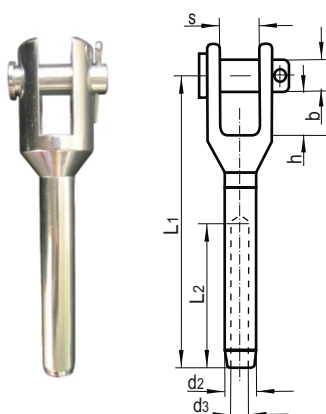

• L - лява резба

**ПРЕСОВ НАКРАЙНИК МУФА**  
**НЕРЪЖДАЕМА СТОМАНА А4 - AISI 316**

въже ∅ mm	резба d <sub>1</sub>	d <sub>2</sub> mm	d <sub>3</sub> mm	L <sub>1</sub> mm	L <sub>2</sub> mm	L <sub>3</sub> mm	артикулен номер	артикулен номер
3	M5	6.5	3.3	74	40	24	4 7134 2 05/3	4 7134 2 05/3 L
4	M6	7.5	4.3	80	45	26	4 7134 2 06/4	4 7134 2 06/4 L
5	M6	9.0	5.3	85	50	26	4 7092 2 06/5	4 7134 2 06/5 L
6	M8	12.5	6.3	104	63	30	4 7092 2 08/6	4 7134 2 08/6 L

• L - лява резба

**ПРЕСОВ НАКРАЙНИК**  
**НЕРЪЖДАЕМА СТОМАНА А4 - AISI 316**

ВЪЖЕ Ø mm	d <sub>1</sub> mm	d <sub>2</sub> mm	d <sub>3</sub> mm	L <sub>1</sub> mm	L <sub>2</sub> mm	h mm	артикулен номер
3	8.0	5.5	3.3	34	25	3.0	5 08980 03
4	10.0	6.4	4.3	35	28	3.0	5 08980 04
5	11.0	7.5	5.3	41	32	4.0	5 08980 05
6	14.0	9.0	6.3	52	40	5.0	5 08980 06

**ПРЕСОВ НАКРАЙНИК ВИЛКА**  
**НЕРЪЖДАЕМА СТОМАНА А4 - AISI 316**

ВЪЖЕ Ø mm	d <sub>2</sub> mm	d <sub>3</sub> mm	L <sub>1</sub> mm	L <sub>2</sub> mm	h mm	s mm	b mm	артикулен номер
3	6.3	3.3	63	38	12	6	6	4 7975 4 03
4	7.5	4.3	74	45	12	9	6	4 7975 4 04
5	9.0	5.3	85	52	16	10	9	4 7975 4 05
6	12.5	6.3	115	63	16	13	9	4 7975 4 06
8	16.0	8.3	130	80	22	14	14	4 7975 4 08
10	17.8	10.5	155	100	24	16	16	4 7975 4 10
12	20.0	12.5	165	105	25	20	16	4 7975 4 12
14	25.0	14.5	180	110	27	23	18	4 7975 4 14
16	28.0	16.5	230	125	30	24	20	4 7975 4 16