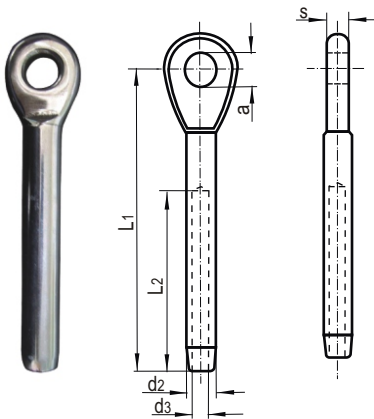

**ПРЕСОВ НАКРАЙНИК УХО**  
**НЕРЪЖДАЕМА СТОМАНА А4 - AISI 316**

въже ∅ mm	d <sub>2</sub> mm	d <sub>3</sub> mm	L <sub>1</sub> mm	L <sub>2</sub> mm	a mm	s mm	артикулен номер
3	6.3	3.3	55	38	6.5	4.0	4 7976 4 03
4	7.5	4.3	67	43	8.5	5.0	4 7976 4 04
5	9.0	5.3	72	50	10.0	6.0	4 7976 4 05
6	12.5	6.3	93	65	12.5	8.0	4 7976 4 06
8	16.0	8.3	120	82	14.0	10.0	4 7976 4 08
10	17.8	10.5	138	90	16.0	12.0	4 7976 4 10

**ПРЕСОВ НАКРАЙНИК ШПИЛКА**  
**НЕРЪЖДАЕМА СТОМАНА А4 - AISI 316**

въже ∅ mm	резба d <sub>1</sub>	d <sub>2</sub> mm	d <sub>3</sub> mm	d <sub>4</sub> mm	L <sub>1</sub> mm	L <sub>2</sub> mm	L <sub>3</sub> mm	SW mm	артикулен номер	артикулен номер
3	M6	6.3	3.3	7.0	97	38	48	5	4 7092 4 06/3	4 7092 4 06/3 L
4	M8	7.5	4.3	8.5	115	45	54	6	4 7092 4 08/4	4 7092 4 08/4 L
5	M10	9.0	5.3	10.5	128	52	61	7	4 7092 4 10/5	4 7092 4 10/5 L
6	M12	12.5	6.3	13.5	162	63	79	10	4 7092 4 12/6	4 7092 4 12/6 L
8	M16	16.0	8.3	17.0	214	80	102	14	4 7092 4 16/8	4 7092 4 16/8 L
10	M20	17.8	10.5	18.5	215	90	105	15	4 7092 4 20/10	4 7092 4 20/10 L
12	M20	20.0	12.5	21.0	235	105	115	17	4 7092 4 20/12	4 7092 4 20/12 L
14	M22	25.0	14.5	27.0	270	110	130	20	4 7092 4 22/14	4 7092 4 22/14 L
16	M22	28.0	16.5	29.0	285	125	130	24	4 7092 4 22/16	4 7092 4 22/16 L

• L - лява резба

**ПРЕСОВ НАКРАЙНИК**  
**НЕРЪЖДАЕМА СТОМАНА А4 - AISI 316**

ВЪЖЕ Ø mm	d <sub>1</sub> mm	d <sub>2</sub> mm	d <sub>3</sub> mm	L <sub>1</sub> mm	L <sub>2</sub> mm	h mm	артикулен номер
3	8.0	5.5	3.3	34	25	3.0	5 08980 03
4	10.0	6.4	4.3	35	28	3.0	5 08980 04
5	11.0	7.5	5.3	41	32	4.0	5 08980 05
6	14.0	9.0	6.3	52	40	5.0	5 08980 06