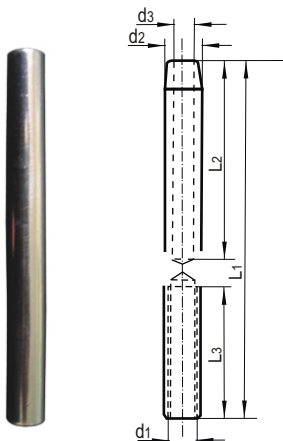

ПРЕСОВ НАКРАЙНИК МУФА
НЕРЪЖДАЕМА СТОМАНА А4 - AISI 316

въже ∅ mm	резба d₁	d₂ mm	d₃ mm	L₁ mm	L₂ mm	L₃ mm	артикулен номер	артикулен номер
3	M5	6.5	3.3	74	40	24	4 7134 2 05/3	4 7134 2 05/3 L
4	M6	7.5	4.3	80	45	26	4 7134 2 06/4	4 7134 2 06/4 L
5	M6	9.0	5.3	85	50	26	4 7092 2 06/5	4 7134 2 06/5 L
6	M8	12.5	6.3	104	63	30	4 7092 2 08/6	4 7134 2 08/6 L

• L - лява резба