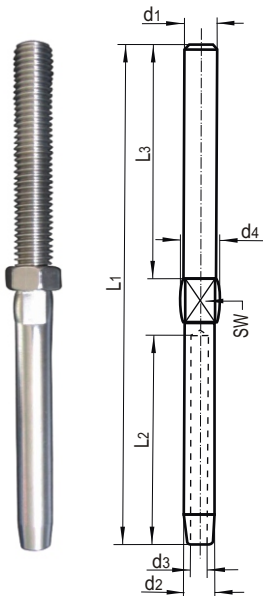

**ПРЕСОВ НАКРАЙНИК УХО**  
**НЕРЪЖДАЕМА СТОМАНА А4 - AISI 316**

въже ∅ mm	d <sub>2</sub> mm	d <sub>3</sub> mm	L <sub>1</sub> mm	L <sub>2</sub> mm	a mm	s mm	артикулен номер
3	6.3	3.3	55	38	6.5	4.0	4 7976 4 03
4	7.5	4.3	67	43	8.5	5.0	4 7976 4 04
5	9.0	5.3	72	50	10.0	6.0	4 7976 4 05
6	12.5	6.3	93	65	12.5	8.0	4 7976 4 06
8	16.0	8.3	120	82	14.0	10.0	4 7976 4 08
10	17.8	10.5	138	90	16.0	12.0	4 7976 4 10

**ПРЕСОВ НАКРАЙНИК ШПИЛКА**  
**НЕРЪЖДАЕМА СТОМАНА А4 - AISI 316**

въже ∅ mm	резба d <sub>1</sub>	d <sub>2</sub> mm	d <sub>3</sub> mm	d <sub>4</sub> mm	L <sub>1</sub> mm	L <sub>2</sub> mm	L <sub>3</sub> mm	SW mm	артикулен номер	артикулен номер
3	M6	6.3	3.3	7.0	97	38	48	5	4 7092 4 06/3	4 7092 4 06/3 L
4	M8	7.5	4.3	8.5	115	45	54	6	4 7092 4 08/4	4 7092 4 08/4 L
5	M10	9.0	5.3	10.5	128	52	61	7	4 7092 4 10/5	4 7092 4 10/5 L
6	M12	12.5	6.3	13.5	162	63	79	10	4 7092 4 12/6	4 7092 4 12/6 L
8	M16	16.0	8.3	17.0	214	80	102	14	4 7092 4 16/8	4 7092 4 16/8 L
10	M20	17.8	10.5	18.5	215	90	105	15	4 7092 4 20/10	4 7092 4 20/10 L
12	M20	20.0	12.5	21.0	235	105	115	17	4 7092 4 20/12	4 7092 4 20/12 L
14	M22	25.0	14.5	27.0	270	110	130	20	4 7092 4 22/14	4 7092 4 22/14 L
16	M22	28.0	16.5	29.0	285	125	130	24	4 7092 4 22/16	4 7092 4 22/16 L

• L - лява резба

**ПРЕСОВ НАКРАЙНИК**  
**НЕРЪЖДАЕМА СТОМАНА А4 - AISI 316**

ВЪЖЕ Ø mm	d <sub>1</sub> mm	d <sub>2</sub> mm	d <sub>3</sub> mm	L <sub>1</sub> mm	L <sub>2</sub> mm	h mm	артикулен номер
3	8.0	5.5	3.3	34	25	3.0	5 08980 03
4	10.0	6.4	4.3	35	28	3.0	5 08980 04
5	11.0	7.5	5.3	41	32	4.0	5 08980 05
6	14.0	9.0	6.3	52	40	5.0	5 08980 06