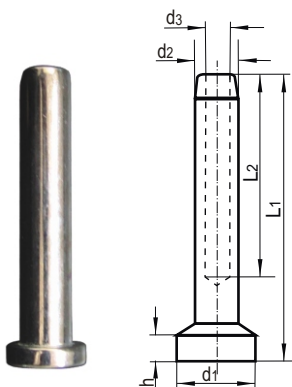

• L - лява резба

**ПРЕСОВ НАКРАЙНИК МУФА**  
**НЕРЪЖДАЕМА СТОМАНА А4 - AISI 316**

въже ∅ mm	резба d <sub>1</sub>	d <sub>2</sub> mm	d <sub>3</sub> mm	L <sub>1</sub> mm	L <sub>2</sub> mm	L <sub>3</sub> mm	артикулен номер	артикулен номер
3	M5	6.5	3.3	74	40	24	4 7134 2 05/3	4 7134 2 05/3 L
4	M6	7.5	4.3	80	45	26	4 7134 2 06/4	4 7134 2 06/4 L
5	M6	9.0	5.3	85	50	26	4 7092 2 06/5	4 7134 2 06/5 L
6	M8	12.5	6.3	104	63	30	4 7092 2 08/6	4 7134 2 08/6 L

• L - лява резба

**ПРЕСОВ НАКРАЙНИК**  
**НЕРЪЖДАЕМА СТОМАНА А4 - AISI 316**

ВЪЖЕ Ø mm	d <sub>1</sub> mm	d <sub>2</sub> mm	d <sub>3</sub> mm	L <sub>1</sub> mm	L <sub>2</sub> mm	h mm	артикулен номер
3	8.0	5.5	3.3	34	25	3.0	5 08980 03
4	10.0	6.4	4.3	35	28	3.0	5 08980 04
5	11.0	7.5	5.3	41	32	4.0	5 08980 05
6	14.0	9.0	6.3	52	40	5.0	5 08980 06

**ПРЕСОВ НАКРАЙНИК ВИЛКА**  
**НЕРЪЖДАЕМА СТОМАНА А4 - AISI 316**

ВЪЖЕ Ø mm	d <sub>2</sub> mm	d <sub>3</sub> mm	L <sub>1</sub> mm	L <sub>2</sub> mm	h mm	s mm	b mm	артикулен номер
3	6.3	3.3	63	38	12	6	6	4 7975 4 03
4	7.5	4.3	74	45	12	9	6	4 7975 4 04
5	9.0	5.3	85	52	16	10	9	4 7975 4 05
6	12.5	6.3	115	63	16	13	9	4 7975 4 06
8	16.0	8.3	130	80	22	14	14	4 7975 4 08
10	17.8	10.5	155	100	24	16	16	4 7975 4 10
12	20.0	12.5	165	105	25	20	16	4 7975 4 12
14	25.0	14.5	180	110	27	23	18	4 7975 4 14
16	28.0	16.5	230	125	30	24	20	4 7975 4 16