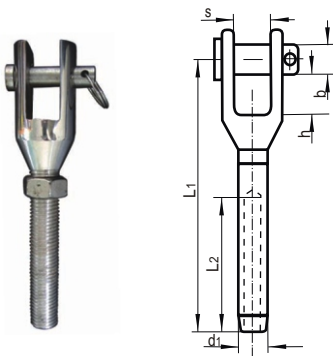

**РЕЗБОВИ НАКРАЙНИК ВИЛКА**  
**НЕРЪЖДАЕМА СТОМАНА А4 - AISI 316**

размер	d <sub>1</sub>	L <sub>1</sub> mm	L <sub>2</sub> mm	h mm	b mm	s mm	артикулен номер	артикулен номер
M6	M6	65	38	9	5	6	4 7147 2 06	4 7147 2 06 L
M8	M8	75	45	11	6	8	4 7147 2 08	4 7147 2 08 L
M10	M10	87	48	11	8	10	4 7147 2 10	4 7147 2 10 L
M12	M12	105	60	14	8	12	4 7147 2 12	4 7147 2 12 L
M16	M16	150	85	20	12	16	4 7147 2 16	4 7147 2 16 L
M20	M20	210	105	23	8	18	4 7147 2 20	4 7147 2 20 L

- L - лява резба

**РЕЗБОВИ НАКРАЙНИК УХО**  
**НЕРЪЖДАЕМА СТОМАНА А4 - AISI 316**

размер	d <sub>1</sub>	L <sub>1</sub> mm	L <sub>2</sub> mm	a mm	s mm	артикулен номер	артикулен номер
M6	M6	62	44	7	4	4 7149 2 06	4 7149 2 06 L
M8	M8	75	52	9	5	4 7149 2 08	4 7149 2 08 L
M10	M10	95	62	11	6	4 7149 2 10	4 7149 2 10 L
M12	M12	110	75	13	8	4 7149 2 12	4 7149 2 12 L
M16	M16	135	95	15	10	4 7149 2 16	4 7149 2 16 L
M20	M20	210	105	20	15	4 7149 2 20	4 7149 2 20 L

- L - лява резба