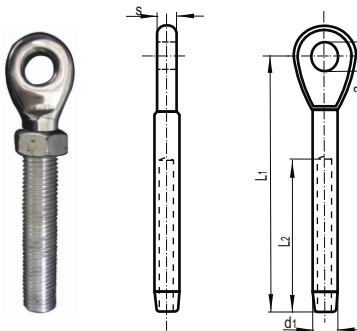

**РЕЗБОВИ НАКРАЙНИК ВИЛКА**  
**НЕРЪЖДАЕМА СТОМАНА А4 - AISI 316**

размер	d <sub>1</sub>	L <sub>1</sub> mm	L <sub>2</sub> mm	h mm	b mm	s mm	артикулен номер	артикулен номер
M6	M6	65	38	9	5	6	4 7147 2 06	4 7147 2 06 L
M8	M8	75	45	11	6	8	4 7147 2 08	4 7147 2 08 L
M10	M10	87	48	11	8	10	4 7147 2 10	4 7147 2 10 L
M12	M12	105	60	14	8	12	4 7147 2 12	4 7147 2 12 L
M16	M16	150	85	20	12	16	4 7147 2 16	4 7147 2 16 L
M20	M20	210	105	23	8	18	4 7147 2 20	4 7147 2 20 L

- L - лява резба

**РЕЗБОВИ НАКРАЙНИК УХО**  
**НЕРЪЖДАЕМА СТОМАНА А4 - AISI 316**

размер	d <sub>1</sub>	L <sub>1</sub> mm	L <sub>2</sub> mm	a mm	s mm	артикулен номер	артикулен номер
M6	M6	62	44	7	4	4 7149 2 06	4 7149 2 06 L
M8	M8	75	52	9	5	4 7149 2 08	4 7149 2 08 L
M10	M10	95	62	11	6	4 7149 2 10	4 7149 2 10 L
M12	M12	110	75	13	8	4 7149 2 12	4 7149 2 12 L
M16	M16	135	95	15	10	4 7149 2 16	4 7149 2 16 L
M20	M20	210	105	20	15	4 7149 2 20	4 7149 2 20 L

- L - лява резба