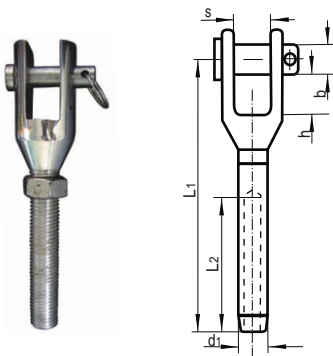

РЕЗБОВИ НАКРАЙНИК ВИЛКА
НЕРЪЖДАЕМА СТОМАНА А4 - AISI 316

размер	d ₁	L ₁ mm	L ₂ mm	h mm	b mm	s mm	артикулен номер	артикулен номер
M6	M6	65	38	9	5	6	4 7147 2 06	4 7147 2 06 L
M8	M8	75	45	11	6	8	4 7147 2 08	4 7147 2 08 L
M10	M10	87	48	11	8	10	4 7147 2 10	4 7147 2 10 L
M12	M12	105	60	14	8	12	4 7147 2 12	4 7147 2 12 L
M16	M16	150	85	20	12	16	4 7147 2 16	4 7147 2 16 L
M20	M20	210	105	23	8	18	4 7147 2 20	4 7147 2 20 L

- L - лява резба

РЕЗБОВИ НАКРАЙНИК УХО
НЕРЪЖДАЕМА СТОМАНА А4 - AISI 316

размер	d ₁	L ₁ mm	L ₂ mm	a mm	s mm	артикулен номер	артикулен номер
M6	M6	62	44	7	4	4 7149 2 06	4 7149 2 06 L
M8	M8	75	52	9	5	4 7149 2 08	4 7149 2 08 L
M10	M10	95	62	11	6	4 7149 2 10	4 7149 2 10 L
M12	M12	110	75	13	8	4 7149 2 12	4 7149 2 12 L
M16	M16	135	95	15	10	4 7149 2 16	4 7149 2 16 L
M20	M20	210	105	20	15	4 7149 2 20	4 7149 2 20 L

- L - лява резба