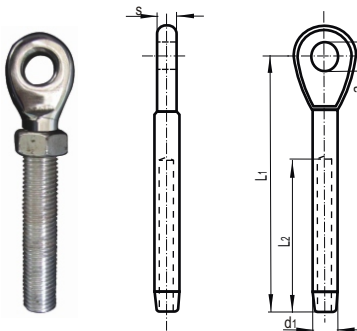

РЕЗБОВИ НАКРАЙНИК ВИЛКА
НЕРЪЖДАЕМА СТОМАНА А4 - AISI 316

размер	d ₁	L ₁ mm	L ₂ mm	h mm	b mm	s mm	артикулен номер	артикулен номер
M6	M6	65	38	9	5	6	4 7147 2 06	4 7147 2 06 L
M8	M8	75	45	11	6	8	4 7147 2 08	4 7147 2 08 L
M10	M10	87	48	11	8	10	4 7147 2 10	4 7147 2 10 L
M12	M12	105	60	14	8	12	4 7147 2 12	4 7147 2 12 L
M16	M16	150	85	20	12	16	4 7147 2 16	4 7147 2 16 L
M20	M20	210	105	23	8	18	4 7147 2 20	4 7147 2 20 L

- L - лява резба

РЕЗБОВИ НАКРАЙНИК УХО
НЕРЪЖДАЕМА СТОМАНА А4 - AISI 316

размер	d ₁	L ₁ mm	L ₂ mm	a mm	s mm	артикулен номер	артикулен номер
M6	M6	62	44	7	4	4 7149 2 06	4 7149 2 06 L
M8	M8	75	52	9	5	4 7149 2 08	4 7149 2 08 L
M10	M10	95	62	11	6	4 7149 2 10	4 7149 2 10 L
M12	M12	110	75	13	8	4 7149 2 12	4 7149 2 12 L
M16	M16	135	95	15	10	4 7149 2 16	4 7149 2 16 L
M20	M20	210	105	20	15	4 7149 2 20	4 7149 2 20 L

- L - лява резба