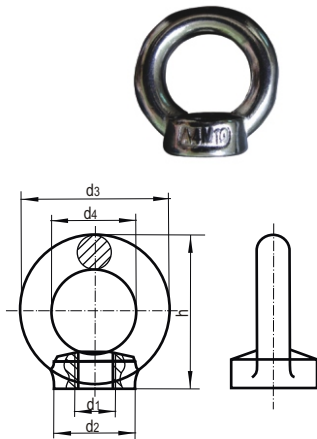

**РИМ ГАЙКА**  
 НЕРЪЖДАЕМА СТОМАНА А4 - AISI 316

размер	d <sub>1</sub>	d <sub>2</sub> mm	d <sub>3</sub> mm	d <sub>4</sub> mm	h mm	артикулен номер
M6	M6	18	30	16	28	4 7953 4 06
M8	M8	20	35	20	36	4 7953 4 08
M10	M10	24	44	24	44	4 7953 4 10
M12	M12	30	54	30	53	4 7953 4 12
M16	M16	35	63	35	62	4 7953 4 16
M20	M20	40	72	40	71	4 7953 4 20

**РИМ БОЛТ**  
 НЕРЪЖДАЕМА СТОМАНА А4 - AISI 316

размер	d <sub>1</sub>	d <sub>2</sub> mm	d <sub>3</sub> mm	d <sub>4</sub> mm	L mm	h mm	артикулен номер
M6	M6	13	26	16	12	40	4 7967 4 06
M8	M8	18	36	20	14	49	4 7967 4 08
M10	M10	20	40	25	20	62	4 7967 4 10
M12	M12	24	49	30	24	75	4 7967 4 12
M16	M16	35	63	35	26	90	4 7967 4 16
M20	M20	40	72	40	30	101	4 7967 4 20