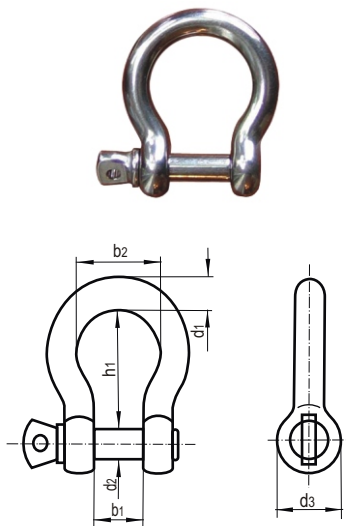

ШЕГЕЛ ТИП D
 НЕРЪЖДАЕМА СТОМАНА А4 - AISI 316

d ₁ mm	d ₂ mm	d ₃ mm	b ₁ mm	h ₁ mm	артикулен номер
6	6	12	12	24	4 7943 4 06
8	8	16	16	32	4 7943 4 08
10	10	20	20	35	4 7943 4 10
12	12	23	25	47	4 7943 4 12
16	16	32	32	64	4 7943 4 16
19	19	38	38	76	4 7943 4 19

ШЕГЕЛ ТИП Ω
 НЕРЪЖДАЕМА СТОМАНА А4 - AISI 316

d ₁ mm	d ₂ mm	d ₃ mm	b ₁ mm	b ₂ mm	h ₁ mm	артикулен номер
6	6	12	12	21	27	4 7943 4 06
8	8	16	16	28	37	4 7943 4 08
10	10	20	20	35	46	4 7943 4 10
12	12	23	25	42	55	4 7943 4 12
16	16	32	32	56	64	4 7943 4 16
19	19	38	38	66	76	4 7943 4 19