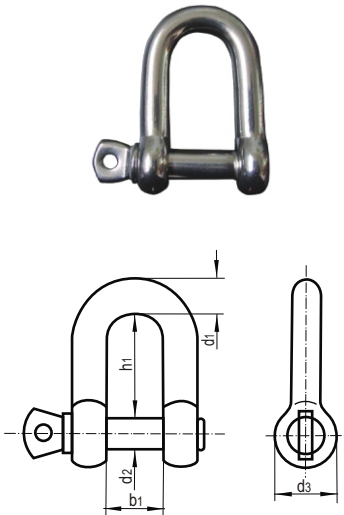

ШЕГЕЛ ТИП D
 НЕРЪЖДАЕМА СТОМАНА А4 - AISI 316

d ₁ mm	d ₂ mm	d ₃ mm	b ₁ mm	h ₁ mm	артикулен номер
6	6	12	12	24	4 7943 4 06
8	8	16	16	32	4 7943 4 08
10	10	20	20	35	4 7943 4 10
12	12	23	25	47	4 7943 4 12
16	16	32	32	64	4 7943 4 16
19	19	38	38	76	4 7943 4 19

ШЕГЕЛ ТИП Ω
 НЕРЪЖДАЕМА СТОМАНА А4 - AISI 316

d ₁ mm	d ₂ mm	d ₃ mm	b ₁ mm	b ₂ mm	h ₁ mm	артикулен номер
6	6	12	12	21	27	4 7943 4 06
8	8	16	16	28	37	4 7943 4 08
10	10	20	20	35	46	4 7943 4 10
12	12	23	25	42	55	4 7943 4 12
16	16	32	32	56	64	4 7943 4 16
19	19	38	38	66	76	4 7943 4 19