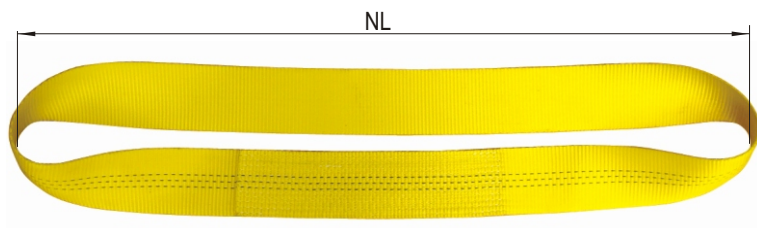

## ПЛОСКИ БЕЗКОНЕЧНИ САПАНИ ОТ ПОЛИЕСТЕРНА ЛЕНТА ПО EN 1492 - 1

- Коефициент на сигурност 7 : 1
- Цветови код по EN 1492 - 1
- Черната линия показва работното усилие: 1 линия за тон

цвят	ширина mm	брой плас- тове	мин. NL м	макс. NL м	работно усилие				
					 кг	 кг	 кг	 кг	 кг
виолетов	30	1	0.5	20	1000	800	2000	1400	1000
виолетов	30	2	0.5	20	2000	1600	4000	2800	2000
виолетов	30	3	0.5	20	3000	2400	6000	4200	3000
виолетов	30	4	0.5	20	4000	3200	8000	5600	4000
зелен	60	1	1.0	20	2000	1600	4000	2800	2000
зелен	60	2	1.0	20	4000	3200	8000	5600	4000
зелен	60	3	1.0	20	6000	4800	12000	8400	6000
зелен	60	4	1.0	20	8000	6400	16000	11200	8000
жълт	90	1	1.0	20	3000	2400	6000	4200	3000
жълт	90	2	1.0	20	6000	4800	12000	8400	6000
жълт	90	3	1.0	20	9000	7200	18000	12600	9000
жълт	90	4	1.0	20	12000	9600	24000	16800	12000
сив	120	1	2.0	50	4000	3200	8000	5600	4000
сив	120	2	2.0	50	8000	6400	16000	11200	8000
сив	120	3	2.0	50	12000	9600	24000	16800	12000
сив	120	4	2.0	50	16000	12800	32000	22400	16000
червен	150	1	2.0	50	5000	4000	10000	7000	5000
червен	150	2	2.0	50	10000	8000	20000	14000	10000
червен	150	3	2.0	50	15000	12000	30000	21000	15000
червен	150	4	2.0	50	20000	16000	40000	28000	20000
кафяв	180	1	2.0	50	6000	4800	12000	8400	6000
кафяв	180	2	2.0	50	12000	9600	24000	16800	12000
кафяв	180	3	2.0	50	18000	14400	36000	25200	18000
кафяв	180	4	2.0	50	24000	19200	48000	33600	24000
син	240	1	3.0	50	8000	6400	16000	11200	8000
син	240	2	3.0	50	16000	12800	32000	22400	16000
син	240	3	3.0	50	24000	19200	48000	33600	24000
син	240	4	3.0	50	32000	25600	64000	44800	32000
оранжев	300	1	3.0	50	10000	8000	20000	14000	10000
оранжев	300	2	3.0	50	20000	16000	40000	28000	20000
оранжев	300	3	3.0	50	30000	24000	60000	42000	30000
оранжев	300	4	3.0	50	40000	32000	80000	56000	40000
оранжев	300	5	3.0	50	50000	40000	100000	70000	50000

\* Поръчват се по работна дължина NL и работно усилие