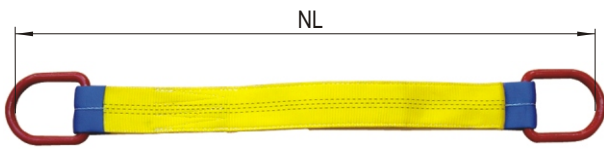

САПАНИ ОТ ПОЛИЕСТЕРНА ЛЕНТА С МЕТАЛНИ НАКРАЙНИЦИ

ПЛОСЪК САПАН С ОБЛИ НАКРАЙНИЦИ

ПЛОСЪК САПАН С ТРИЪГЪЛЕН И ОБЪЛ НАКРАЙНИК

цвят	ширина mm	брой пластове	работно усилие				
			 кг	 кг	 кг	 кг	 кг
зелен	60	1	1000	800	2000	1400	1000
зелен	60	2	2000	1600	4000	2800	2000
жълт	90	1	1500	1200	3000	2100	3000
жълт	90	2	3000	2400	6000	4200	3000
сив	120	1	2000	1600	4000	2800	2000
сив	120	2	4000	3200	8000	5600	4000
червен	150	1	2500	2000	5000	3500	2500
червен	150	2	5000	4000	10000	7000	5000
кафяв	180	1	3000	2400	6000	4200	3000
кафяв	180	2	6000	4800	12000	8400	4000
син	240	1	4000	3200	8000	5600	6000
син	240	2	8000	6400	16000	11200	8000
оранжев	300	1	5000	4000	10000	7000	5000
оранжев	300	2	10000	8000	20000	14000	10000

* Поръчват се по работна дължина NL и работно усилие