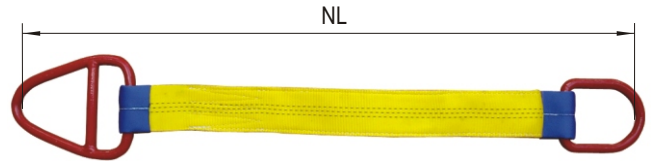

САПАНИ ОТ ПОЛИЕСТЕРНА ЛЕНТА С МЕТАЛНИ НАКРАЙНИЦИ

ПЛОСЪК САПАН С ОБЛИ НАКРАЙНИЦИ

ПЛОСЪК САПАН С ТРИЪГЪЛЕН И ОБЪЛ НАКРАЙНИК

цвят	ширина mm	брой пластове	работно усилие				
			 кг	 кг	 кг	 кг	 кг
зелен	60	1	1000	800	2000	1400	1000
зелен	60	2	2000	1600	4000	2800	2000
жълт	90	1	1500	1200	3000	2100	3000
жълт	90	2	3000	2400	6000	4200	3000
сив	120	1	2000	1600	4000	2800	2000
сив	120	2	4000	3200	8000	5600	4000
червен	150	1	2500	2000	5000	3500	2500
червен	150	2	5000	4000	10000	7000	5000
кафяв	180	1	3000	2400	6000	4200	3000
кафяв	180	2	6000	4800	12000	8400	4000
син	240	1	4000	3200	8000	5600	6000
син	240	2	8000	6400	16000	11200	8000
оранжев	300	1	5000	4000	10000	7000	5000
оранжев	300	2	10000	8000	20000	14000	10000

* Поръчват се по работна дължина NL и работно усилие